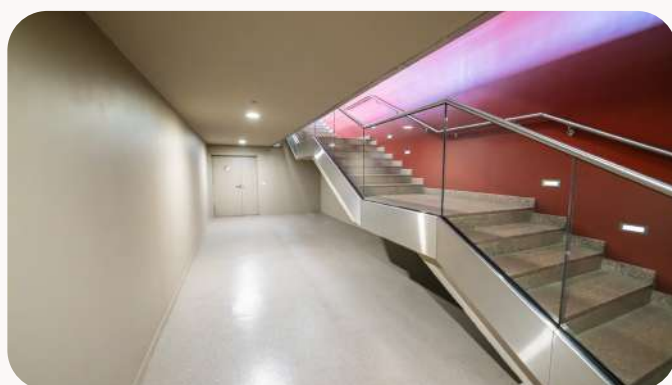

[VOIR LA PAGE WEB](#)