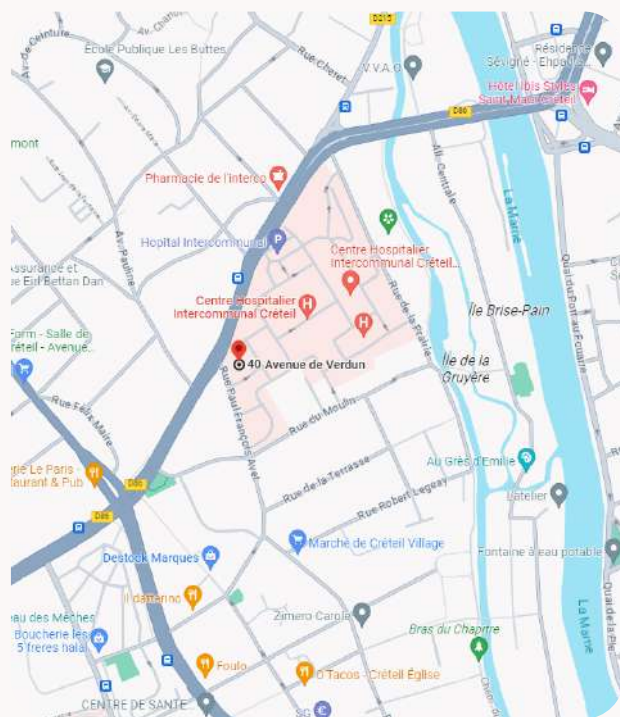

## Des réceptions d'envergure, à proximité de Paris.

Vaste complexe au cœur de **Créteil**, l'espace 40 est **facilement accessible** en métro et RER depuis la capitale.

L'ensemble du bâtiment s'ouvre à vous sur une généreuse **superficie de 520 m<sup>2</sup>**, composé d'un **amphithéâtre** et d'une **salle de réception**, créant le cadre idéal pour accueillir vos événements professionnels.

Ce lieu, intégré au sein du Centre Hospitalier de Créteil, se distingue comme l'endroit parfait pour vos conférences, journées d'études et cocktails d'entreprise d'**envergure**.

### Adresse

40 Avenue de Verdun, 94000 Créteil

### Transports

Métro : 8  
RER : A, C, D, E  
Bus : TVM, 317