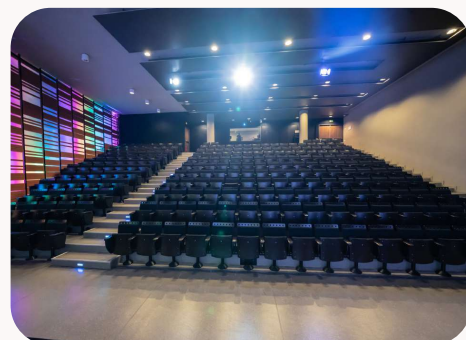

## Des réceptions d'envergure, à proximité de Paris.

Vaste complexe au cœur de **Créteil**, l'espace 40 est **facilement accessible** en métro et RER depuis la capitale.

L'ensemble du bâtiment s'ouvre à vous sur une généreuse **superficie de 520 m<sup>2</sup>**, composé d'un **amphithéâtre** et d'une **salle de réception**, créant le cadre idéal pour accueillir vos événements professionnels.

Ce lieu, intégré au sein du Centre Hospitalier de Créteil, se distingue comme l'endroit parfait pour vos conférences, journées d'études et cocktails d'entreprise d'**envergure**.

# Amphithéâtre

300 M<sup>2</sup> - 230 PERSONNES

Ce **vaste amphithéâtre** de 300 m<sup>2</sup>, disposant d'une impressionnante capacité d'accueil de 230 personnes, est le lieu idéal pour recevoir vos événements de **grande ampleur**.

**Entièrement équipé et personnalisable**, ce lieu dispose d'une large scène, de **technologies de pointe** pilotées depuis la régie et d'un **éclairage sur mesure**, grâce à son mur de LED.

230 personnes