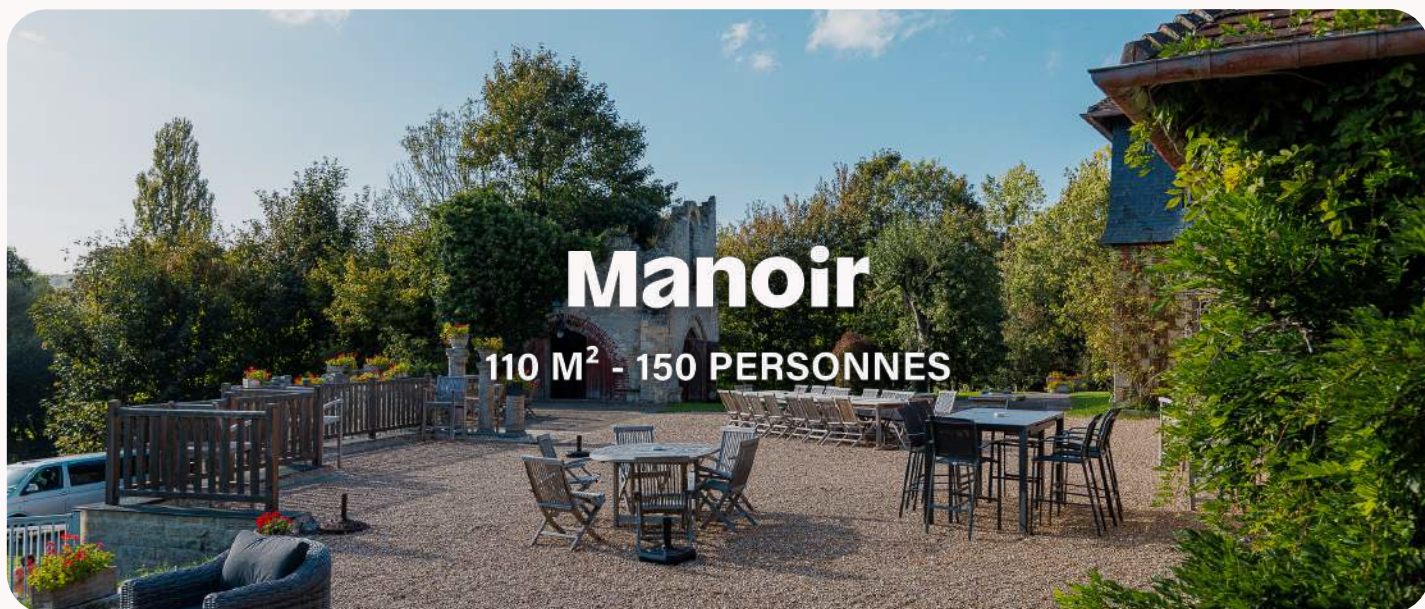

Un lieu de **réception** entre **Deauville** et **Honfleur**.

Idéalement situé à proximité de **Deauville** et d'**Honfleur**, l'espace Blosseville accueille vos **séminaires** d'entreprise dans un cadre unique, entouré d'un paisible écrin de **verdure**.

Ce domaine remarquable offre une **vue imprenable** sur la Baie de Seine et vous invite à vivre une journée ou un **week-end inoubliable** en compagnie de vos collaborateurs.

L'espace comprend deux lieux de réception **indépendants**, positionnés à 100 mètres de distance, pouvant être loués **simultanément**.

Adresse

Chemin du Montessard, 14600 Pennedepie

Manoir

110 M² - 150 PERSONNES

Au sein du manoir, un vaste salon de **110 m²** est à votre disposition pour recevoir vos invités dans un cadre agréable et **convivial** ainsi que des **chambres** pouvant **héberger** 27 personnes.

Profitez de la grande **terrasse** extérieure, idéale pour les apéritifs et de la **piscine** chauffée par temps ensoleillé. Une **serre** aménagée de **125 m²**, située à quelques mètres du manoir peut recevoir **120 invités**.