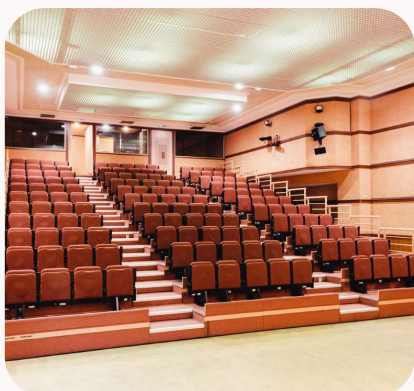

Un cadre **chaleureux** et **fonctionnel** pour vos **séminaires**.

Situé en plein cœur du **7ème arrondissement** de Paris, à proximité du **musée d'Orsay** et des gares **Montparnasse** et **Saint-Lazare**, l'espace Grenelle vous ouvre ses portes pour accueillir vos événements d'envergure.

D'une superficie de **399 m²**, l'espace Grenelle est composé d'un amphithéâtre et d'une vaste salle de réception.

Propriété de la **Société Nationale d'Horticulture de France**, une association fondée en 1827 vouée à la diffusion des connaissances et savoir-faire horticoles, l'espace Grenelle offre une atmosphère unique à vos événements.

Adresse

84 rue de Grenelle, 75007 Paris

Transports

Métro : 12
RER : C
Bus : 63, 68, 69, 72

Parking

Bac Montalembert - Saint-Germain des Prés -
Sèvres Babylone

Amphithéâtre

219 M² - 150 PERSONNES

Conçu pour accueillir vos **conférences** et **séminaires**, l'amphithéâtre peut recevoir jusqu'à **150 participants**.

Doté d'une régie technique et d'une large scène, l'amphithéâtre est un lieu **moderne** et entièrement **modulable**, grâce à sa **tribune** pouvant se retirer pour révéler un espace propice à la mise en place de configurations variées.